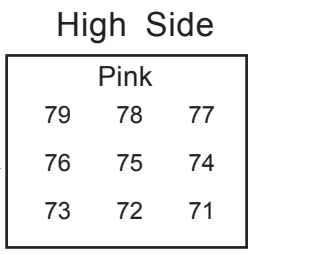

Side Scrollers

m* at Color

100	00	Clear
101	07	Yellow
102	15	Flame
103	22	Salmon
104	29	Orange
105	36	Dark Orange
106	42	Red
107	49	Light Pink
108	55	Follies Pink
109	62	Surprise Pink
110	69	Purple
111	75	Light Blue
112	82	Blue
113	87	Dark Blue
114	93	Light Green
115	FL	Blue Green

I-Cue Specials

174
220
219
m*70+ ₋
173
172
217
215
218
216 iris 224
m*60+ ₋
m*50+ ₋
171
211
212
m*30+ ₋
iris 223 ₋

Specials *

- 176-
- 177-
- 178-
- 179-

Special High Side*

161	163
162	164

Cyclorama (backdrop)