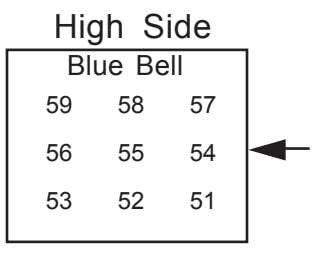

Side Scrollers

m* at Color

100	00	Clear
101	07	Yellow
102	15	Flame
103	22	Salmon
104	29	Orange
105	36	Dark Orange
106	42	Red
107	49	Light Pink
108	55	Follies Pink
109	62	Surprise Pink
110	69	Purple
111	75	Light Blue
112	82	Blue
113	87	Dark Blue
114	93	Light Green
115	FL	Blue Green

I-Cue Specials

174
220
219
m*70+ ₋
173
172
217
215
218
216 iris 224
m*60+ ₋
m*50+ ₋
171
211
212
m*30+ ₋
iris 223 ₋

Specials *

- 176-
- 177-
- 178-
- 179-

Special High Side*

161	163
162	164

Cyclorama (backdrop)