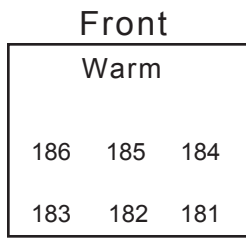

Side Scrollers

m* at Color

100	00	Clear
101	07	Yellow
102	15	Flame
103	22	Salmon
104	29	Orange
105	36	Dark Orange
106	42	Red
107	49	Light Pink
108	55	Follies Pink
109	62	Surprise Pink
110	69	Purple
111	75	Light Blue
112	82	Blue
113	87	Dark Blue
114	93	Light Green
115	FL	Blue Green

I-Cue Specials

174
220
219
m*70+ ₋
173
172
217
215
218
216 iris 224
m*60+ ₋
m*50+ ₋
171
211
212
m*30+ ₋
iris 223 ₋

Specials *

- 176-
- 177-
- 178-
- 179-

Special High Side*

161	163
162	164

Cyclorama (backdrop)