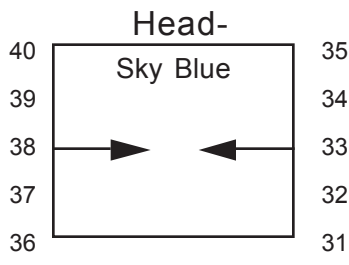

Side Scrollers

m* at Color

100	00	Clear
101	07	Yellow
102	15	Flame
103	22	Salmon
104	29	Orange
105	36	Dark Orange
106	42	Red
107	49	Light Pink
108	55	Follies Pink
109	62	Surprise Pink
110	69	Purple
111	75	Light Blue
112	82	Blue
113	87	Dark Blue
114	93	Light Green
115	FL	Blue Green

I-Cue Specials

174
220
219
m*70+ ₋
173
172
217
215
218
216 iris 224
m*60+ ₋
m*50+ ₋
171
211
212
m*30+ ₋
iris 223 ₋

Specials *

- 176-
- 177-
- 178-
- 179-

Special High Side*

161	163
162	164

Cyclorama (backdrop)